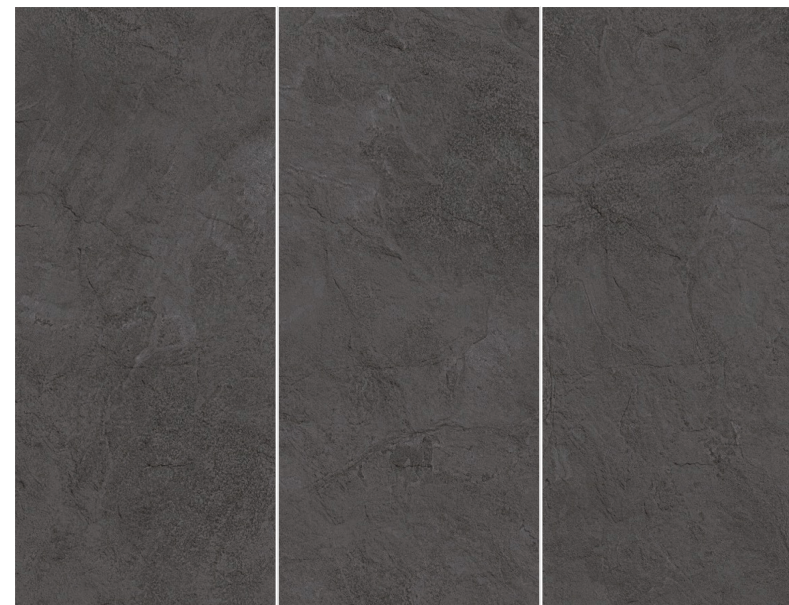

GRANITE

Obelisk Gris Lap / NTT99615L

Керамогранит

Лаппатированный

600x1200x9 mm

Фасе 8

Lappato