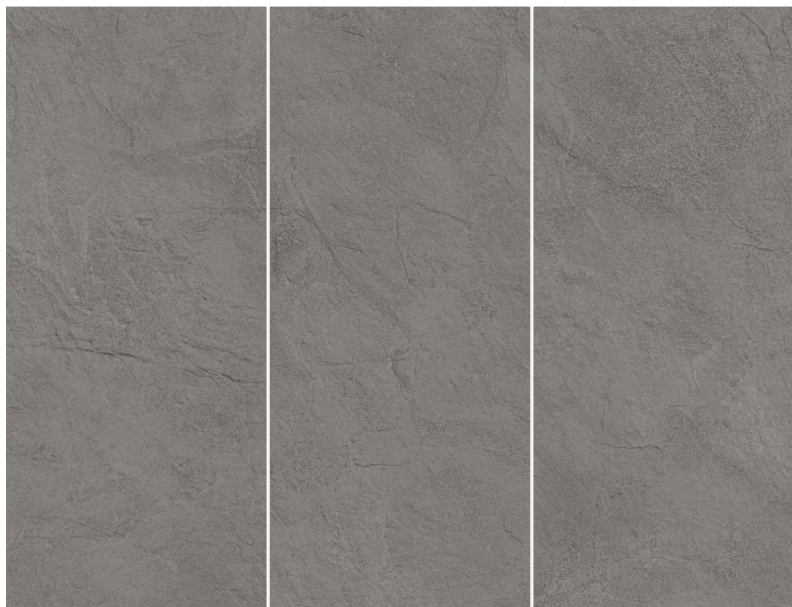

Obelisk Graphite Lap / NTT99613L

Керамогранит

Лапатированный

600x1200x9 mm

Face 8

Lappato

GRANITE

Obelisk Grey Lap / NTT99614L